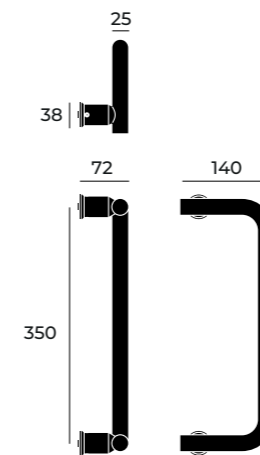

2

ASAS DE PORTA / PULL HANDLES MANILLONES DE PUERTA.

Pull handle Descentered

IN.07.320 / Pr

Asa de porta dupla |
Double door handle |
Manillon de puerta doble.

EN 1.4301 - AISI 304
Satinado | Satin

Acessórios | Accessories
MFU M8 included
Preparada para vidro |
Ready for glass

SEMI SOLID

Pull handle Descentered

IN.07.321 / Pr

Asa de porta dupla |
Double door handle |
Manillon de puerta doble.

EN 1.4301 - AISI 304
Satinado | Satin

Acessórios | Accessories
MFU M8 included
Preparada para vidro |
Ready for glass